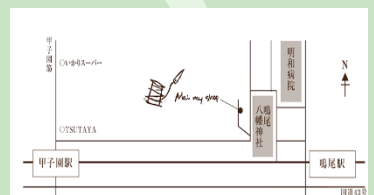

[TEL] 0798-20-8470 [MAIL] info@maimyshop.com

[HP] https://maimyshop.com/

〒663-8186 西宮市上鳴尾町22-38

営業時間: 9時~17時 (日曜日・祝祭日は定休日)

HP

facebook

LINE公式

阪神甲子園駅東口より
徒歩10分/
鳴尾駅より徒歩5分